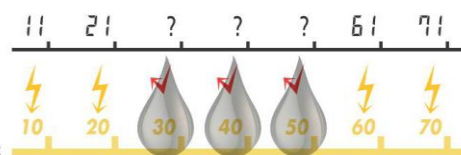

## Electromagnetic Induction Type Absolute Encoder

Detection signal is not affected by dirt (water, oil, etc.) on surface of a scale.

Display

Graduations

## Electrostatic Capacitance Absolute Encoder

Detection signal is affected by dirt (water, oil, etc.) on surface of a scale.

Díky použití elektromagnetického indukčního snímače AOS může být toto posuvné měřítko použito bez obavy z kontaminace stupnice při měření. Snímací signál není ovlivněn nečistotami na povrchu pravítka. (vodou, olejem apod.)