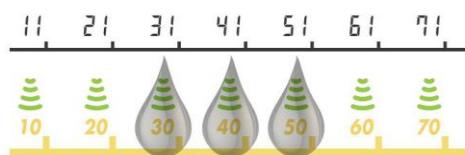

# Nové posuvné měřítko IP67 obj.č.500-706-20 cena 4.150 Kč

## Electromagnetic Induction Type Absolute Encoder

Detection signal is not affected by dirt (water, oil, etc.) on surface of a scale.

Display

Graduations

## Electrostatic Capacitance Absolute Encoder

Detection signal is affected by dirt (water, oil, etc.) on surface of a scale.

Díky použití elektromagnetického indukčního snímače AOS může být toto posuvné měřítko použito bez obavy z kontaminace stupnice při měření. Snímací signál není ovlivněn nečistotami na povrchu pravítka. (vodou, olejem apod.)