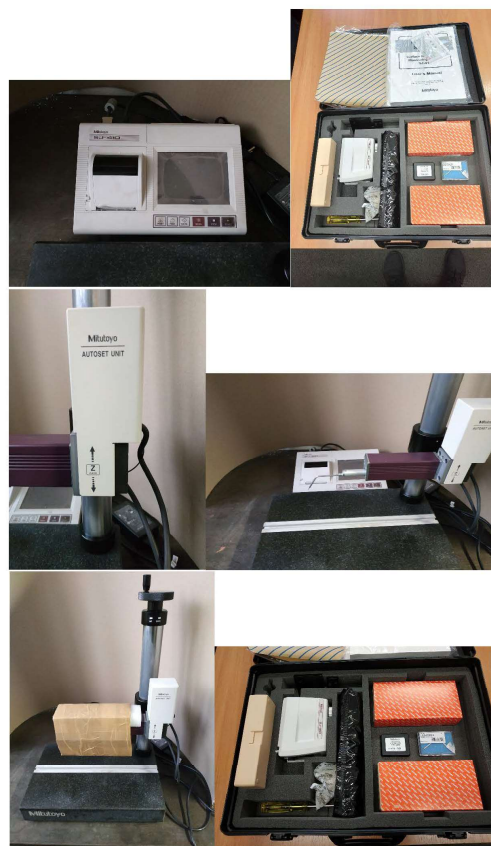

PRODEJ MINIMÁLNĚ POUŽÍVANÉHO DRSNOMĚRU MITUTOYO SURFTEST SJ-411

SESTAVA OBSAHUJE

178-580-01D drsnoměr SurfTest SJ-411 + 178-039 granitový stojan + 178-601 kalibrační normál drsnosti + 178-010 AutoSet Unit automatická nastavitelná jednotka + 12AAC741 snímací dotek pro hluboké otvory + 12AAC895 snímací dotek pro hluboké drážky + 12AAE896 snímací dotek, prodloužený + standardní snímací dotek + software SJ-TOOL