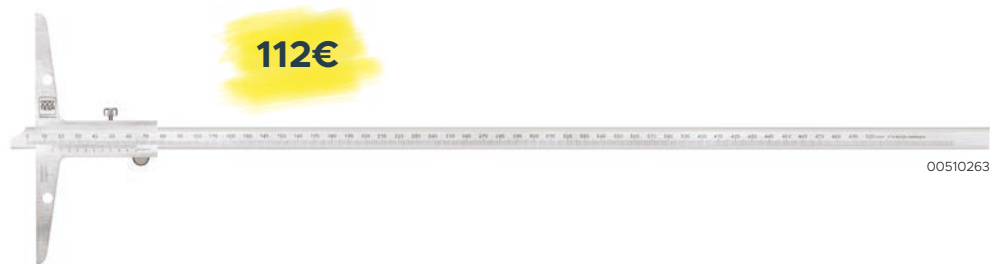

Posuvný analogový hloubkoměr se zkoseným dotekem, bez jehlového doteku

00510263

Katalogové číslo	Měřící rozsah mm	Rozlišení mm	Ocelové provedení	Cena €	Akční cena €
00510263	0 + 500	0,02	Bez	140	112
00510264	0 + 500	0,05	Bez	140	112