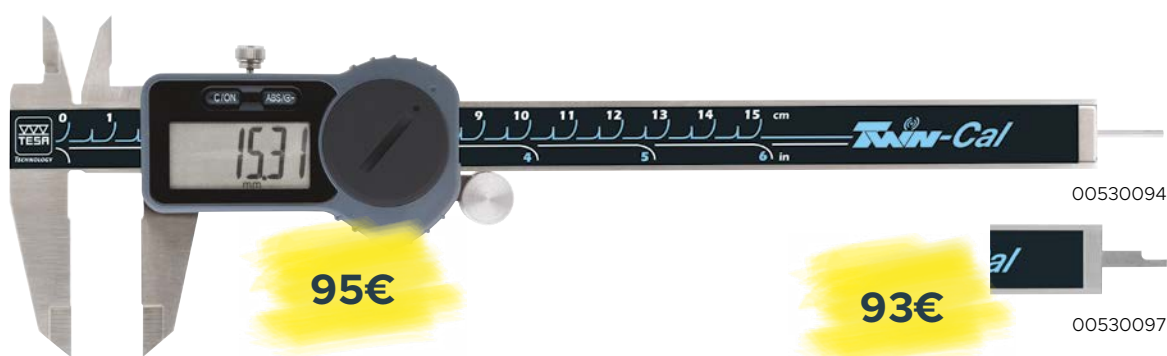

Univerzální digitální posuvná měřítka TESA-CAL IP67

Katalogové číslo	Název	Měřicí rozsah mm	Stupeň ochrany	Odvalovací kolečko	Hloubkoměr	Cena €	Akční cena €
00530140	TESA-CAL IP67	0 ÷ 150	IP67	Bez	Plochý	126	100
00530141	TESA-CAL IP67	0 ÷ 150	IP67	Bez	Kruhový	126	100
00530142	TESA-CAL IP67	0 ÷ 200	IP67	Ano	Plochý	180	144
00530143	TESA-CAL IP67	0 ÷ 300	IP67	Ano	Plochý	244	195

Trio-Packy: 3 univerzální digitální posuvky TESA-CAL IP67

MYSLETE VE VELKÉM!

S Trio-Packem stojí jedno měřidlo pouze 96€

Katalogové číslo	Název	Měřicí rozsah mm	Stupeň ochrany	Odvalovací kolečko	Hloubkoměr	Cena €	Akční cena €
00530140P	Trio-Pack TESA-CAL IP67	0 ÷ 150	IP67	Bez	Plochý	358	286
00530141P	Trio-Pack TESA-CAL IP67	0 ÷ 150	IP67	Bez	Kruhový	358	286

Univerzální digitální posuvná měřítka TWIN-CAL IP67

Katalogové číslo	Název	Měřicí rozsah mm	Odvalovací kolečko	Hloubkoměr	Cena €	Akční cena €
00530094	TWIN-CAL	0 ÷ 150	Ano	Kruhový	136	95
00530097	TWIN-CAL	0 ÷ 150	Bez	Plochý	134	93